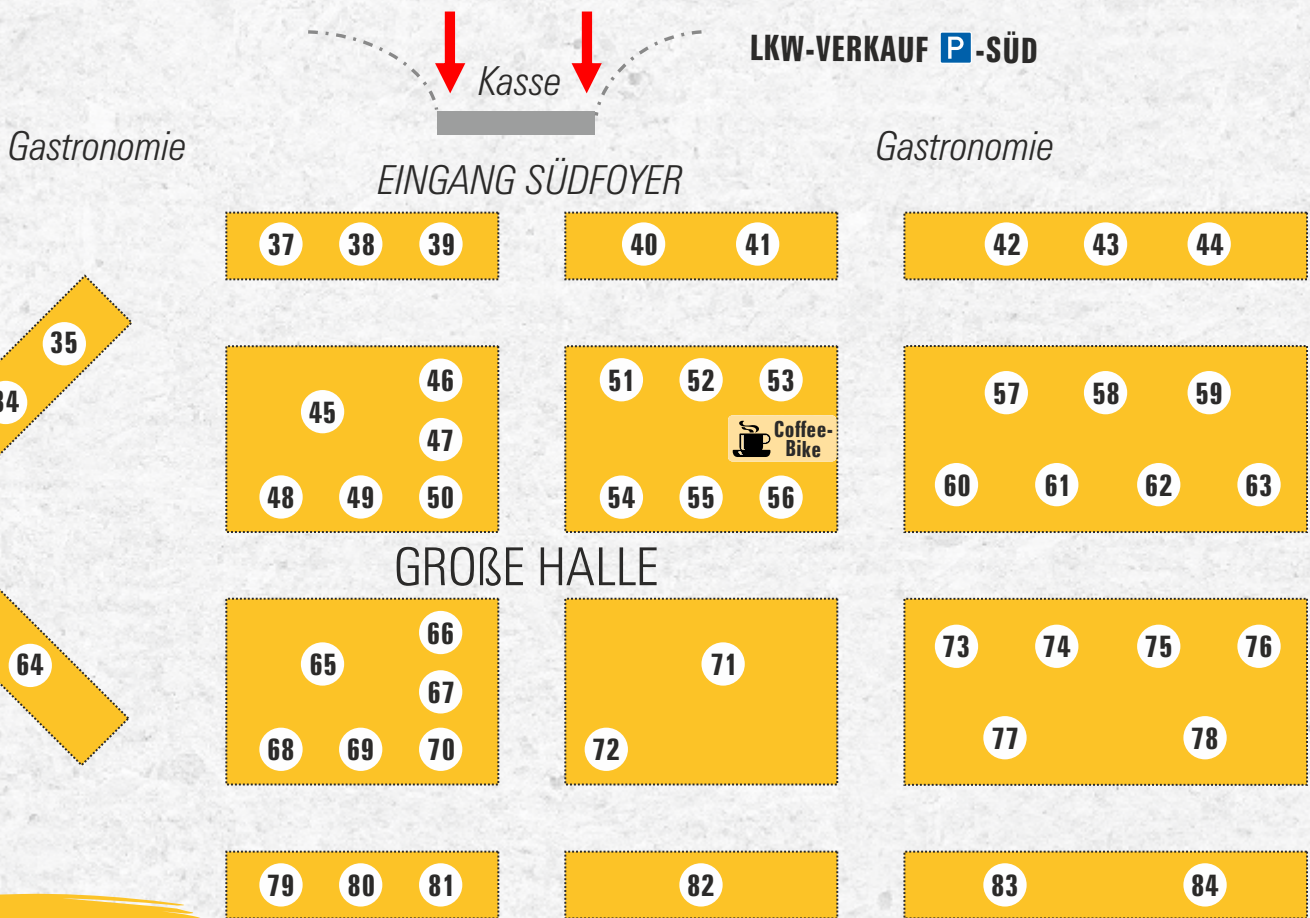

30. Apisticus-Tag

Ausstellung Erdgeschoss

AUSSTELLER

- | | | | | |
|-------------------------------|------------------------------|------------------------------|------------------------------|-----------------------------|
| [78] Andermatt BioVet | [58] Bienenwagner | [46] Dt. Landwirtsch.verlag | [76] JVA Remscheid | [84] Nisala |
| [13] Apis e.V. | [71] Bienenweber | [65] Duensing | [26] KIV Münster | [22] Regionale Öle |
| [21] Apis e.V. Verkostung | [67] Braun | [03] Dyck | [16] Kleine Biene ganz groß | [50] Pin-Stock-Karte |
| [54] Apisfarm | [04] Braun Flammkuchen | [45] Fritz | [41] Königin-Trade | [28] Refraktometerwerkstatt |
| [74] Apivinum | [30] Bücherstand | [11] FZ Bienen u. Imkerei | [20] Landfrauen NRW | [33] Schulimkerei Westphal |
| [69] Api-Zentrum Ruhr | [07] Buschhausen 2Bienen | [59] Gaede & Glauerdt | [12] Landservice.de | [60] Serumwerk Bernburg |
| [80] Apoidea | [19] BV Dunkle Biene | [01] Gärtnerei Jaesch | [43] Lindesa | [39] StanzPress |
| [25] Bäckerei Volkmann | [63] Cavas Wachsverarbeitung | [42] Happykeeper | [23] Loti's Feinkostschmiede | [68] TimTec AG |
| [48] Beecura | [02] CHP | [24] Hendrix Honigmanufaktur | [18] LV Buckfastimker NRW | [75] TuchKontor |
| [62] beehorhive | [47] craftbee | [83] Holtermann | [29] LV WL Imker | [37] Ukraina Kupeck |
| [10] Benka Europa | [06] CumNatura | [40] Honigfahrrad.de | [44] medno | [81] Urbanshwk |
| [72] Bergwinkel | [73] dbv network | [52] Honigwerk | [53] Metaflux | [77] Wabenprofi |
| [27] Biene Kunst Kultur | [32] Demeter im Westen | [70] HTG Metelen | [34] Metim | [82] Wagner |
| [05] Biene Royale | [55] Der Beutenbauer | [56] Imker Josef | [64] morelabels | [08] Wienold |
| [35] Bienen Ruck | [61] Der Original Honigmann | [66] Imkereibedarf Ascheberg | [31] Naturgartenverein | [57] Wilara |
| [79] Bienendom.de | [15] Deutscher Imkerbund | [49] Jakel | [17] Natur-Imkerei Doldenhof | |
| [51] Bienen-Voigt u. Warnholz | [14] Die Honigmacher | [38] Jenter | [09] Naturius | |